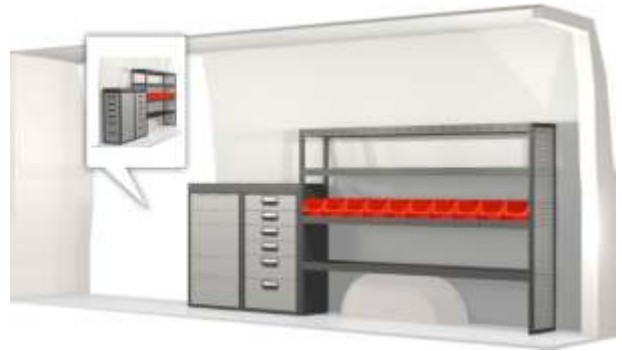

Kaluste nro: 20100251
Leveys: 2646 mm Syvyys: 324 mm Korkeus: 1296 mm
Paino: 102.8 kg