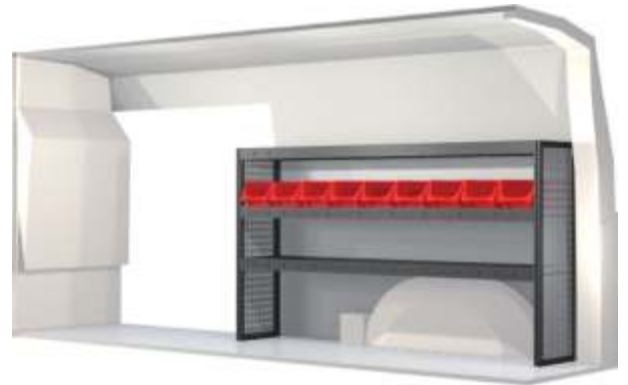

Kaikissa paketeissa on mukana Modul-Systemin oma törmäysvoimia vaimentava kiinnike

Kattoteline
Kaluste nro: 27033

Volkswagen Transporter (pitkä)

www.autoverhoomolook.fi

Autoverhoomo Look Oy

Kaluste nro: 20100202
Leveys: 2187 mm Syvyys: 324 mm Korkeus: 918 mm
Paino: 38.9 kg