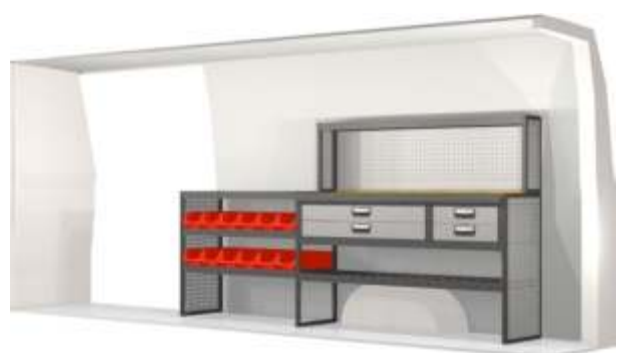

Kaluste nro: 20100253
Leveys: 2511 mm Syvyys: 486 mm Korkeus: 1404 mm
Paino: 111.1 kg