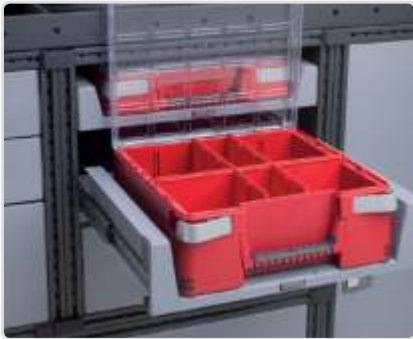

Kaikissa paketeissa on mukana Modul-Systemin oma törmäysvoimia vaimentava kiinnike

Kattoteline
Kaluste nro: 27023

Tarvikkeet

Vetokahva
Osa nro: 50014-03

Työkalulaatikon kiinnike
Osa nro: 50250-03

Työkalunpidinsarja
Osa nro: 10848 (15 kpl)
Osa nro: 10849 (30 kpl)
Osa nro: 10850 (50 kpl)