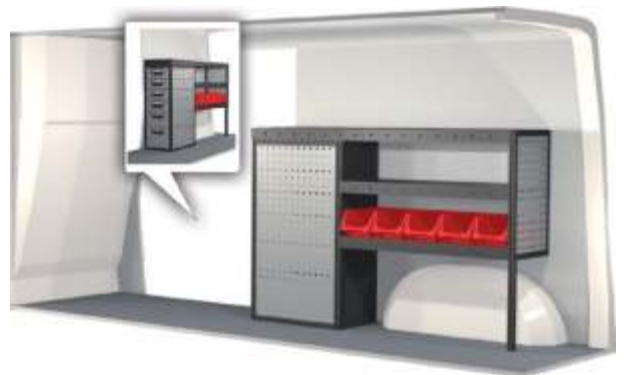

Kaluste nro: 20100175
Leveys: 1323 mm Syvyys: 324 mm Korkeus: 918 mm
Paino: 51.2 kg