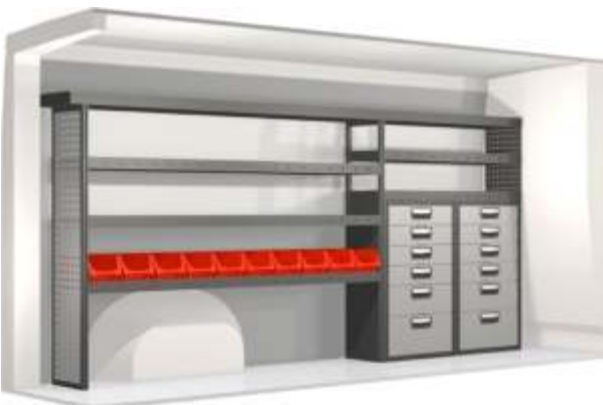

Kaluste nro: 20100261
Leveys: 2511 mm Syvyys: 324 mm Korkeus: 1350 mm
Paino: 86.5 kg

Kaluste nro: 20100262
Leveys: 1188 mm Syvyys: 486 mm Korkeus: 1404 mm
Paino: 59.2 kg

Kaluste nro: 20100263
Leveys: 2646 mm Syvyys: 324 mm Korkeus: 1350 mm
Paino: 111.5 kg