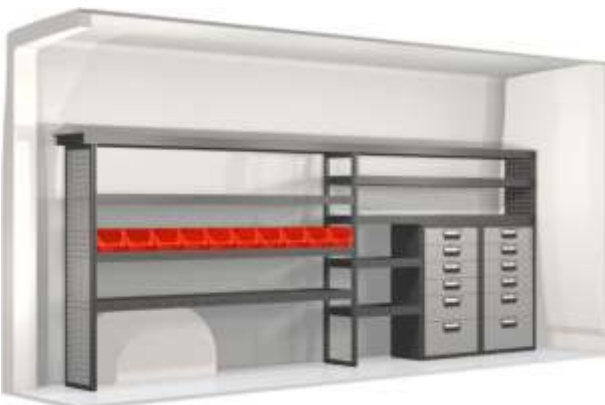

Kaluste nro: 20100268
Leveys: 3132 mm Syvyys: 324 mm Korkeus: 1350 mm
Paino: 120.4 kg

Kaikissa paketeissa on mukana Modul-Systemin oma törmäysvoimia vaimentava kiinnike