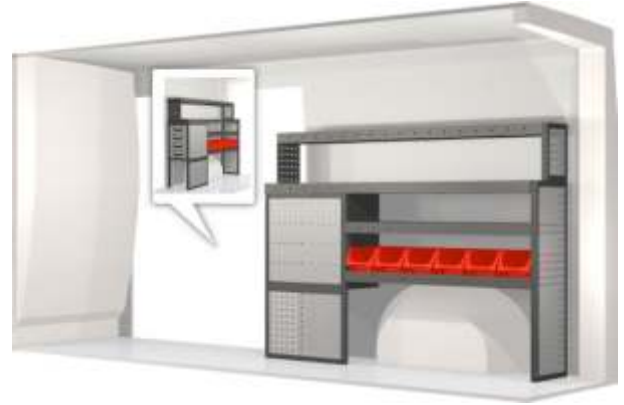

Kaluste nro: 20100260
Leveys: 1485 mm Syvyys: 324 mm Korkeus: 1188 mm
Paino: 52.3 kg