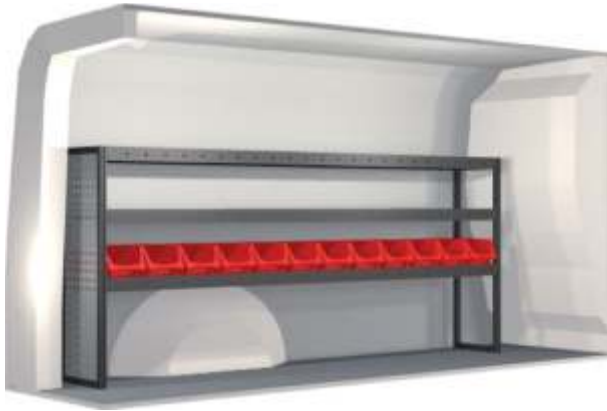

Peugeot Expert 6 m³ & 7m³

www.autoverhoomolook.fi

Autoverhoomo Look Oy

Kaluste nro: 20100075
Leveys: 1998 mm Syvyys: 324 mm Korkeus: 918 mm
Paino: 41.4 kg