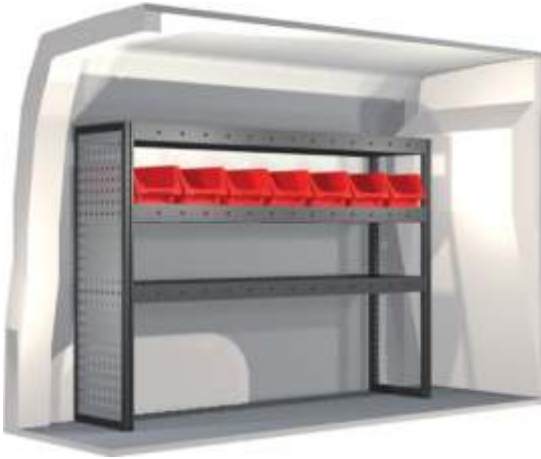

Peugeot Partner 3.3 m³

www.autoverhoomolook.fi

Autoverhoomo Look Oy

Kaluste nro: 20100070
Leveys: 1188 mm Syvyys: 324 mm Korkeus: 918 mm
Paino: 24.6 kg