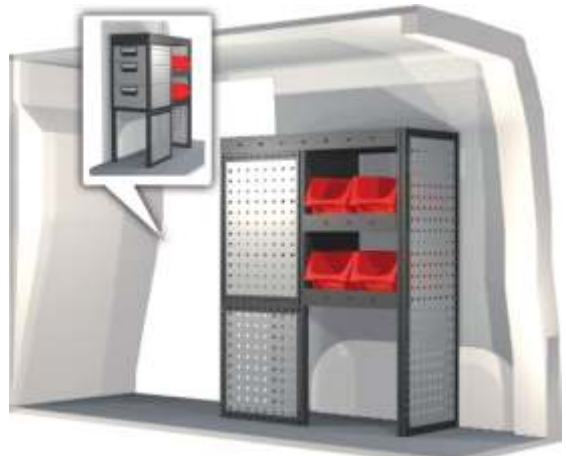

Kaluste nro: 20100069
Leveys: 675 mm Syvyys: 324 mm Korkeus: 918 mm
Paino: 28.1 kg