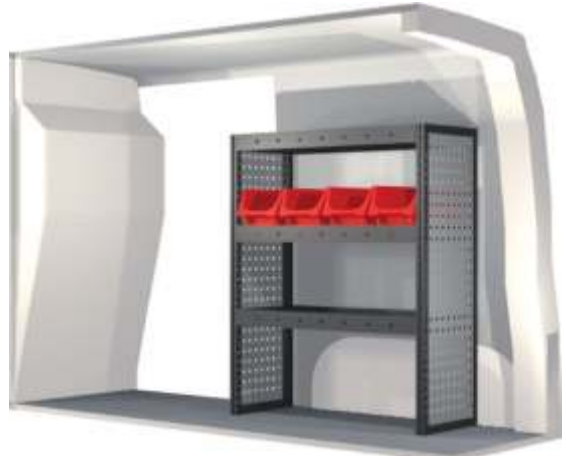

Kaluste nro: 20100068
Leveys: 702 mm Syvyys: 324 mm Korkeus: 918 mm
Paino: 17 kg