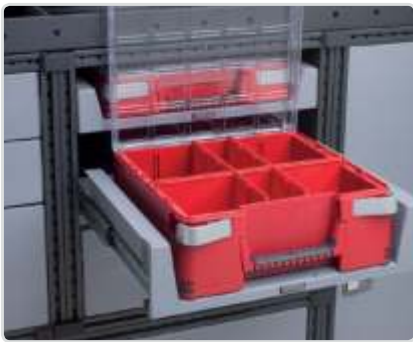

Työkalulaatikon kiinnike
Osa nro: 50250-03

Työkalunpidinsarja
Osa nro: 10848 (15 kpl)
Osa nro: 10849 (30 kpl)
Osa nro: 10850 (50 kpl)

Mobil-Box
Osa nro: 10566, leveys 486 mm (matala)
Osa nro: 10563, leveys 486 mm (korkea)