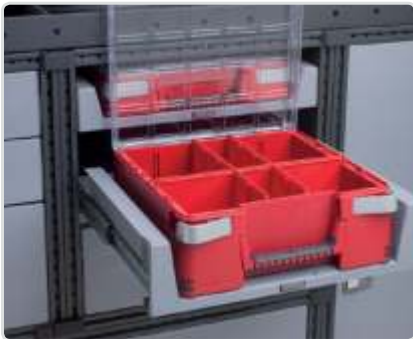

Kattoteline
Kaluste no: 27036

Tarvikkeet

Vetokahva
Osa nro: 50014-03

Työkalulaatikon kiinnike
Osa nro: 50250-03

Työkalunpidinsarja
Osa nro: 10848 (15 kpl)
Osa nro: 10849 (30 kpl)
Osa nro: 10850 (50 kpl)

Mobil-Box
Osa nro: 10566, leveys 486 mm (matala)
Osa nro: 10563, leveys 486 mm (korkea)