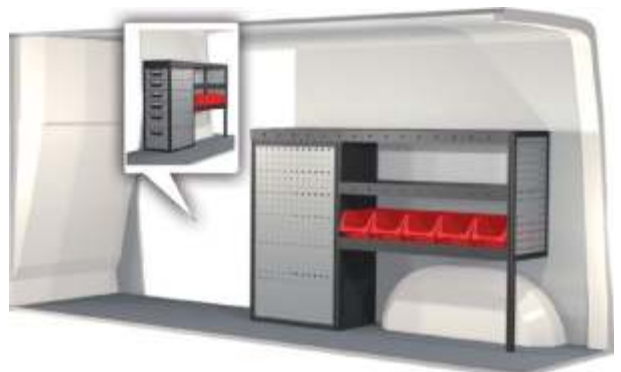

Kaluste nro: 20100175
Leveys: 1323 mm Syvyys: 324 mm Korkeus: 918 mm
Paino: 51.2 kg