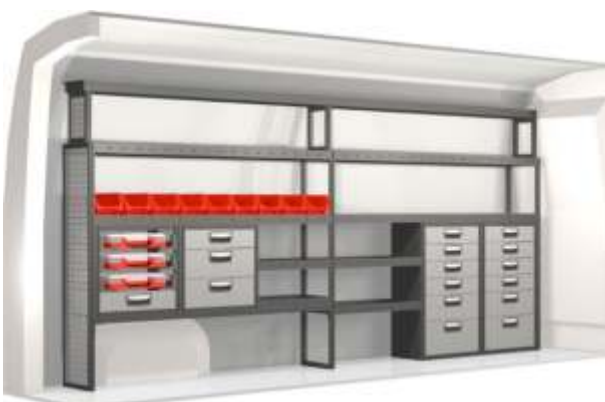

Kaluste no: 20100288
Leveys: 3159 mm Syvyys: 324 mm Korkeus: 1620 mm
Paino: 150.4 kg

Kaluste-ehdotelmiin sisältyy;

- Kuulalaakerikiskot laatikostoihin
- Kumimatot hyllyihin
- Vaahtomuovilevyt laatikoihin
- Asennussarja