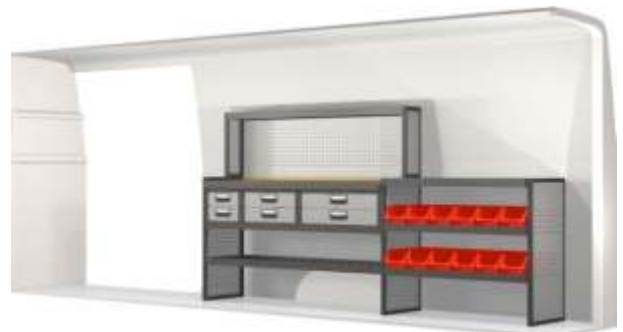

Kaluste nro: 20100238
Leveys: 2511 mm Syvyys: 486 mm Korkeus: 1404 mm
Paino: 118.5 kg