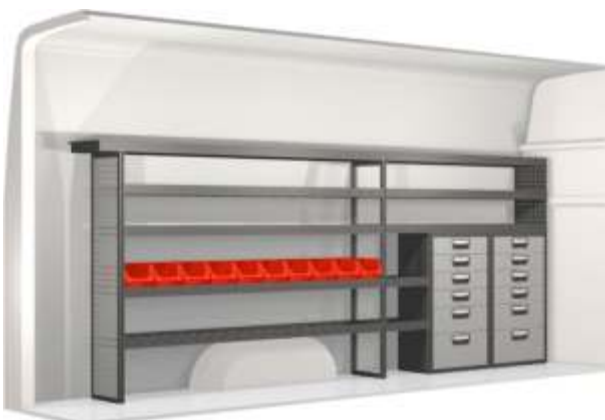

Kaluste nro: 20100268
Leveys: 3132 mm Syvyys: 324 mm Korkeus: 1350 mm
Paino: 120.4 kg

Kaikissa paketeissa on mukana Modul-Systemin oma törmäysvoimia vaimentava kiinnike