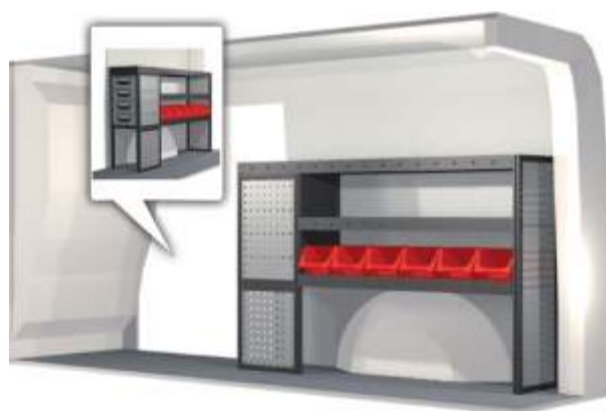

Kaluste nro: 20100074
Leveys: 1323 mm Syvyys: 324 mm Korkeus: 918 mm
Paino: 39 kg