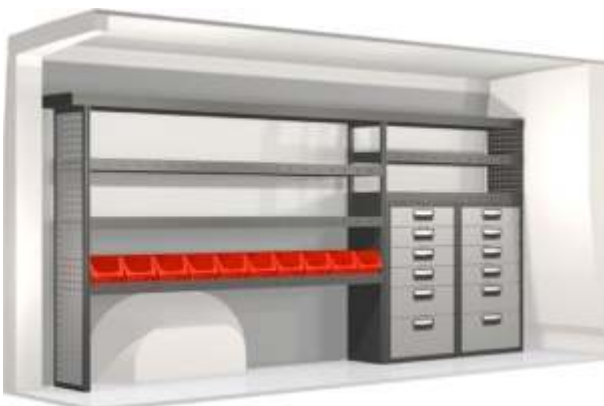

Kaluste nro: 20100263
Leveys: 2646 mm Syvyys: 324 mm Korkeus: 1350 mm
Paino: 111.5 kg

Kaikissa paketeissa on mukana Modul-Systemin oma törmäysvoimia vaimentava kiinnike