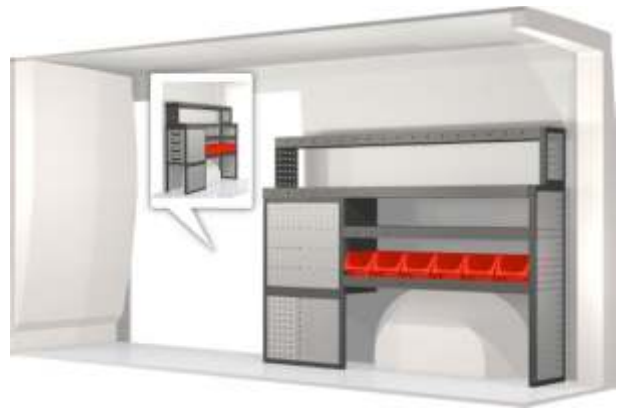

Kaluste nro: 20100260
Leveys: 1485 mm Syvyys: 324 mm Korkeus: 1188 mm
Paino: 52.3 kg