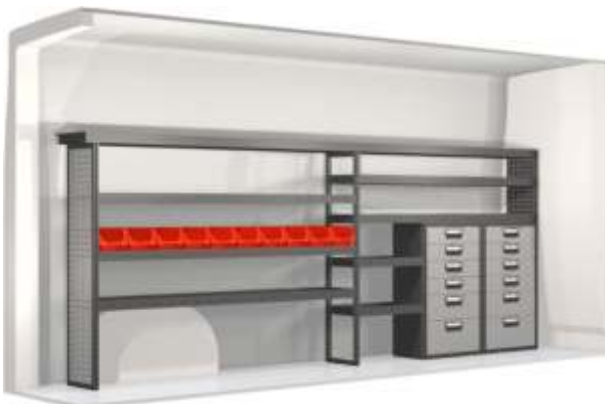

Kaluste nro: 20100268
Leveys: 3132 mm Syvyys: 324 mm Korkeus: 1350 mm
Paino: 120.4 kg

Kaluste-ehdotelmiin sisältyy;

- Kuulalaakerikiskot laatikostoihin
- Kumimatot hyllyihin
- Vaahtomuovilevyt laatikoihin
- Asennussarja