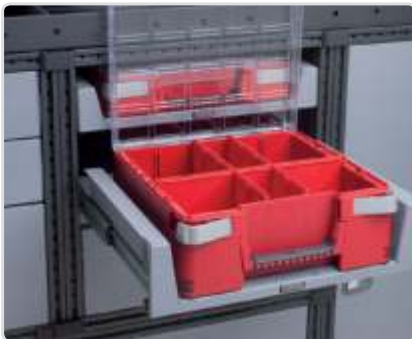

Kaikissa paketeissa on mukana Modul-Systemin oma törmäysvoimia vaimentava kiinnike

Tarvikkeet

Vetokahva
Osa nro: 50014-03

Työkalulaatikon kiinnike
Osa nro: 50250-03

Työkalunpidinsarja
Osa nro: 10848 (15 kpl)
Osa nro: 10849 (30 kpl)
Osa nro: 10850 (50 kpl)